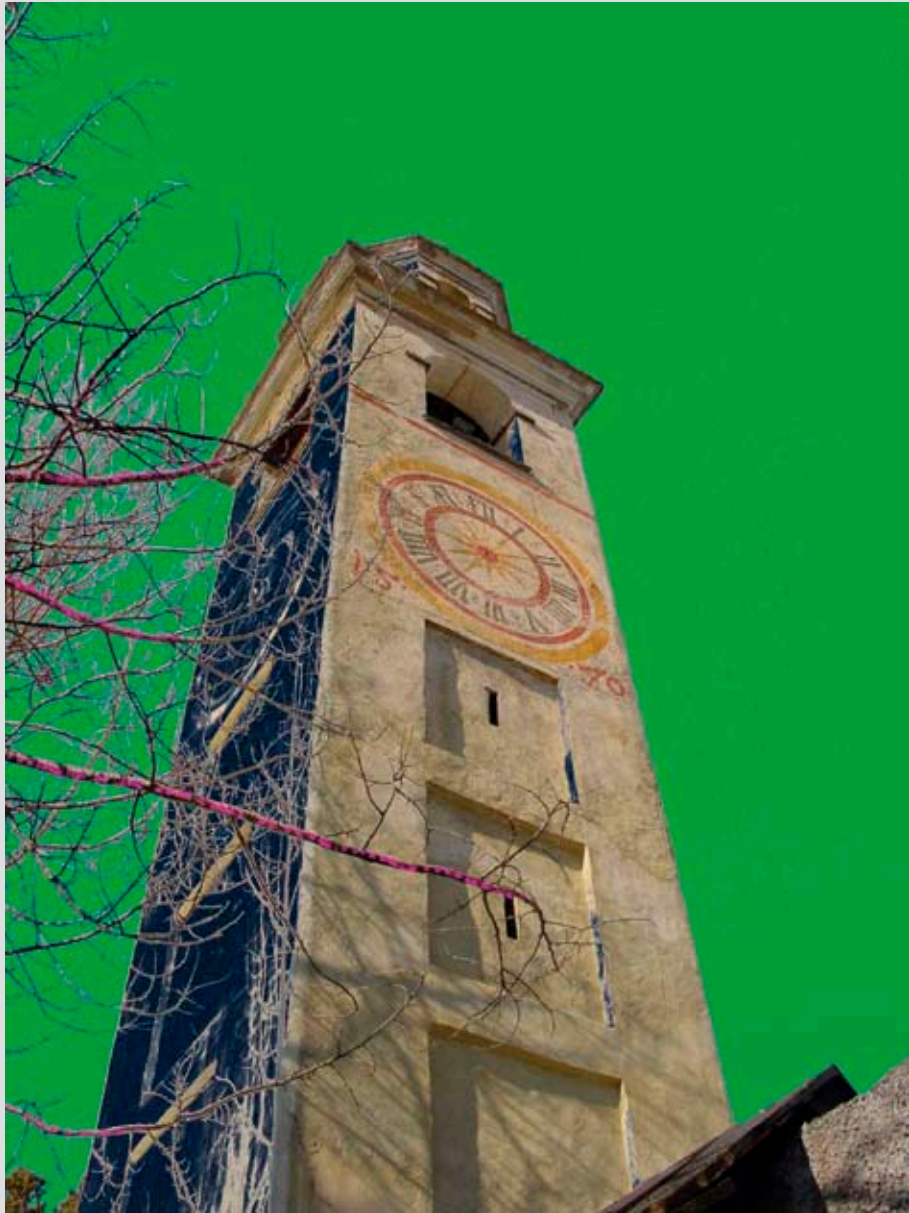

#9

Title: **bergkette #4**

#10

Title: ein licht

#11

Title: polo 2328

#12

Title: der schiefe turm von st.moritz

#13

Title: **berg 2686**

#14

Title: frühjahr

www.alpengluehen-art.ch